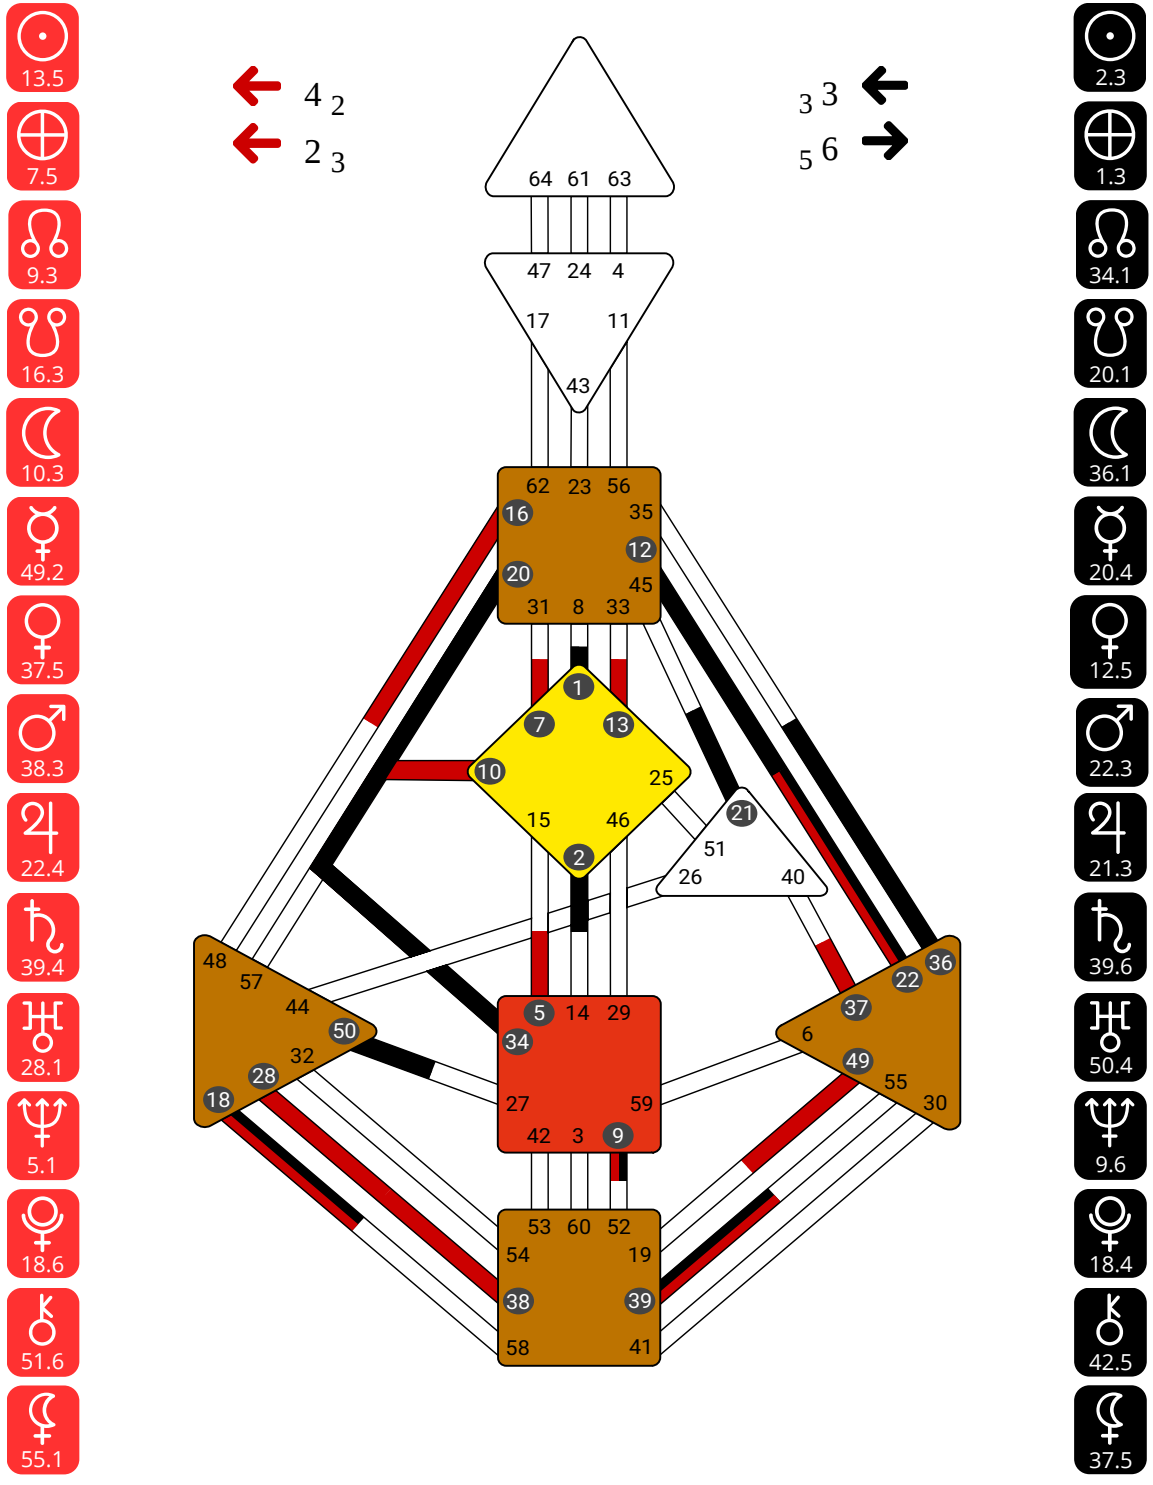

Sandrine

6th May 1975 @ 17:00

Type Énergétique : Manifesting Generator

Stratégie : Répondre

Autorité intérieure : émotionnelle - Plexus solaire

Signature : Satisfaction

Non-Soi : Frustration

Profil : 3 / 5

Définition : Définition double

Croix d'incarnation : Croix de l'angle droit du Sphinx (2/1 | 13/7)

Digestion : Toucher

Environnement : Marchés

Perspective : Personnel

Motivation : Désir

Portes : 1, 2, 5, 7, 9, 10, 12, 13, 16, 18, 20, 21, 22, 28, 34, 36, 37, 38, 39, 49, 50

Canaux : 20 - 10, 20 - 34, 34 - 10, 12 - 22, 28 - 38